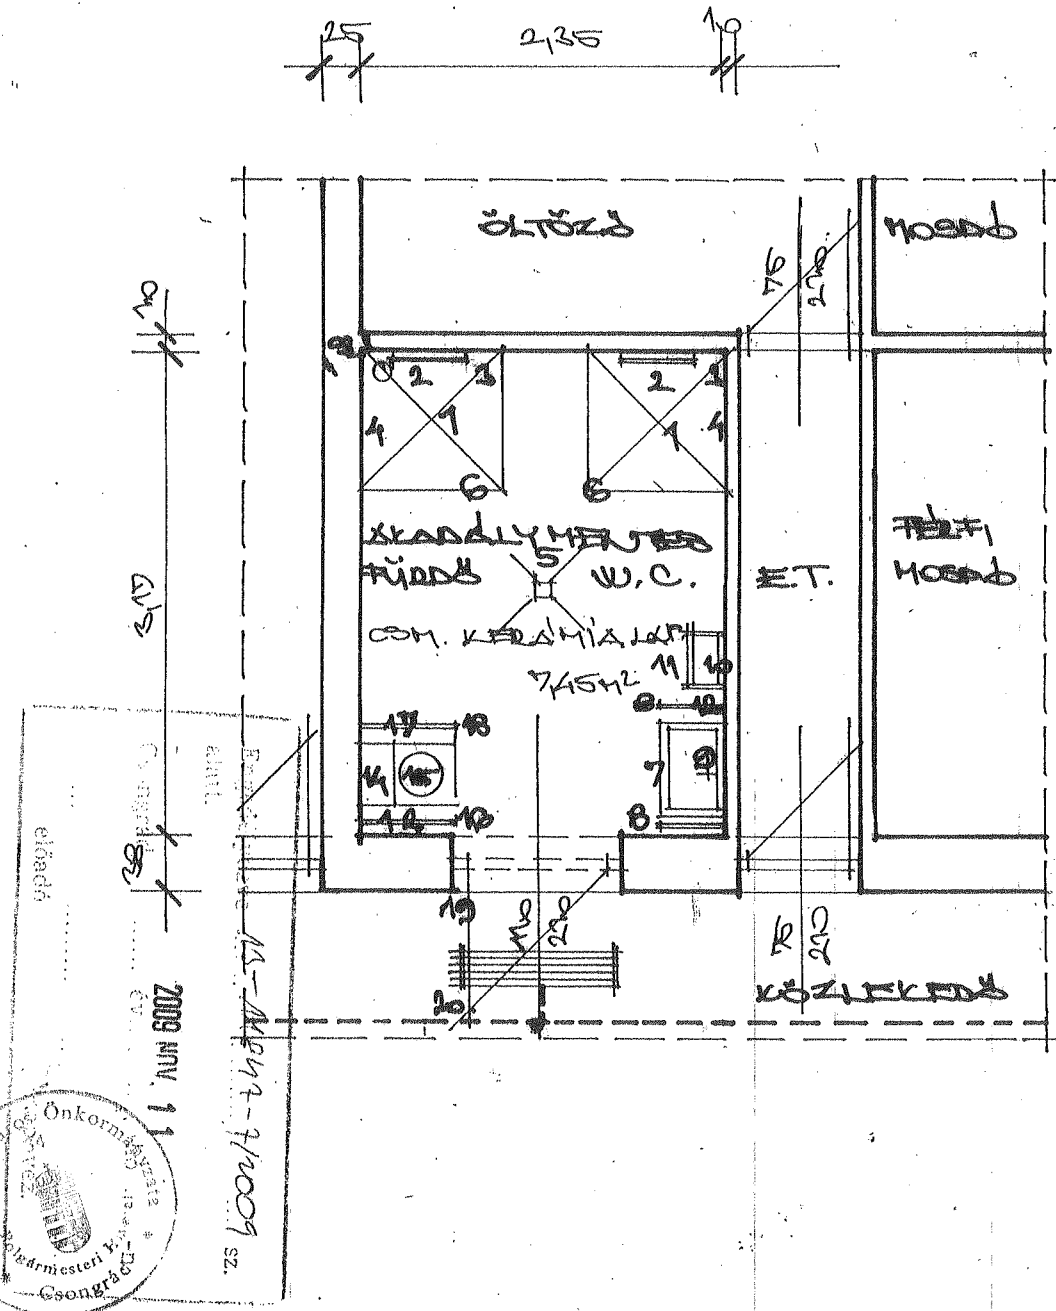

JELMAGYARÁZAT

- „1” padlóburkolatból kialakított zuhanytálca.
- „2” felhajtható zuhany ülőke (4 kN)
- „3” vízszintes, fix kapaszkodó, csőátmérő 4 cm, hossz. min. 80 cm, szerelési magasság: 75 cm, tartószerkezet terhelhetősége: 2 kN.
- „4” vízszintes fix kapaszkodó, csőátmérő 4 cm, hossz. min. 80 cm szerelési magasság: 75 cm, tartószerkezet terhelhetősége: 2 kN.
- „5” padlóösszefolyó.
- „6” zuhanyfüggöny.
- „7” speciális, elől homorú, esetleg dönthető mosdó, leforrázás elleni védelemmel ellátott, karos csapteleppel, térdszabad kialakítású szifonnal, használati szint magassága: 85-90 cm, alatta min. 70 cm hely, tartószerkezet terhelése: 4 kN.
- „8” vízszintes fix kapaszkodó, csőátmérő: 4 cm, hossz. 80 cm, szerelési magasság: 83-88 cm, tartószerkezet terhelhetősége: 2 kN.
- „9” dönthető tükör állító karral, alja 1,25 m magasan, mérete: 50x65 cm, kar magassága: 90 cm.
- „10” papírtörülköző tartó, 1,10-1,25 m magasan.
- „11” falra szerelt, nyitott fedelű hulladékgyűjtő.
- „12” könnyen kezelhető, karos szappanadagoló, 1,10-1,25 m magasan.
- „13” vízszintes, fix kapaszkodó, függőleges kapaszkodószárral, átmérő 4 cm, szerelési magasság: 75 cm, tartószerkezet terhelhetősége: 2 kN.
- „14” vízszintes fix kapaszkodó és háttámla, átmérő 4 cm, szerelési magasság: 75 cm, tartószerkezet terhelhetősége: 2 kN.
- „15” 40x70-75 cm méretű konzolos W.C. csésze, beépített tartállyal, 46-50 cm ülőke magassággal, 4 kN terhelésre méretezett tartószerkezettel.
- „16” falra szerelt, nyitott fedelű hulladékgyűjtő.
- „17” vízszintes felhajtható kapaszkodó, átmérő 4 cm, hossz. min. 80 cm, szerelési magasság: 75 cm, tartószerkezet terhelése: 2 kN.
- „18” kapaszkodó aljára szerelt W.C. papírtartó.
- „19” ajtóra szerelt behúzó foggantyú, szerelési magassága: 60-70 cm.
- „20” ajtóra szerelt ruha akasztó, szerelési magasság: 1,35 m.