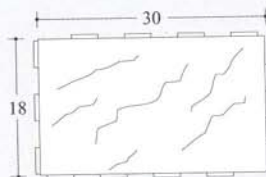

BÁZEL

NAGYTÉGLA
db/m²: 18

KOCKA
db/m²: 30

TÉGLA
db/m²: 46

MIXKŐ:

Vastagság: 8 cm
Súly: 175 kg/m²

Kapható színek:

- szürke
- vörös
- antracit
- agyag
- fűzöld ☯

Előnyei / Miért javasoljuk?

BÁZEL: Kapcsolódó kő. Önálló kövekként a következő három méretben kapható: 18 x 30 cm, 18 x 18 cm és 18 x 12 cm. Könnyen, keskeny fugákkal fektethető.

Felülete hasonlít a palakő-éhez.

A MIXKŐ 0,72m²-re összeválogatva kapható.

**Citytop kombi rakatkép
(a raklap egy sora)**

30 x 20 cm: 8 db

20 x 20 cm: 9 db

20 x 10 cm: 12 db

20 x 10 cm

20 x 20 cm

30 x 20 cm

Ideális megoldás, amikor vastagabb térburkoló már nem fér el, illetve a burkolt felület az igénybevételnek így is megfelel.

Velence 6 cm-es normálkő homok
kockakő barna és antracit színekben

Velence mosott felülettel
6 cm-es vastagságban
normálkő 20 x 20 cm fehér és homok
kockakő 10 x 10 cm antracit színben