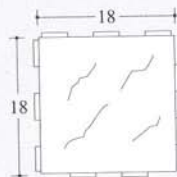

BÁZEL

NAGYTÉGLA
db/m²: 18

KOCKA
db/m²: 30

TÉGLA
db/m²: 46

MIXKŐ:

Vastagság: 8 cm
Súly: 175 kg/m²

Kapható színek:

- szürke
- vörös
- antracit
- agyag
- fűzöld ☯

Előnyei / Miért javasoljuk?

BÁZEL: Kapcsolódó kő. Önálló kövekként a következő három méretben kapható: 18 x 30 cm, 18 x 18 cm és 18 x 12 cm. Könnyen, keskeny fugákkal fektethető.

Felülete hasonlít a palakő-éhez.

A MIXKŐ 0,72m²-re összeválogatva kapható.

**Citytop kombi rakatkép
(a raklap egy sora)**

30 x 20 cm: 8 db

20 x 20 cm: 9 db

20 x 10 cm: 12 db

20 x 10 cm

20 x 20 cm

30 x 20 cm

Ideális megoldás, amikor vastagabb térburkoló már nem fér el, illetve a burkolt felület az igénybevételnek így is megfelel.

Velence 6 cm-es normálkő homok
kockakő barna és antracit színekben

Velence mosott felülettel
6 cm-es vastagságban
normálkő 20 x 20 cm fehér és homok
kockakő 10 x 10 cm antracit színben